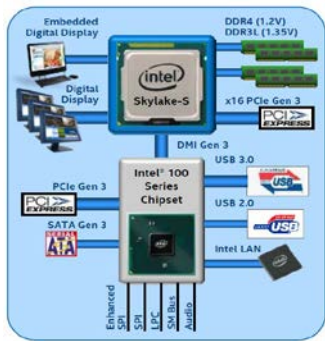

Windows 10

Barbone